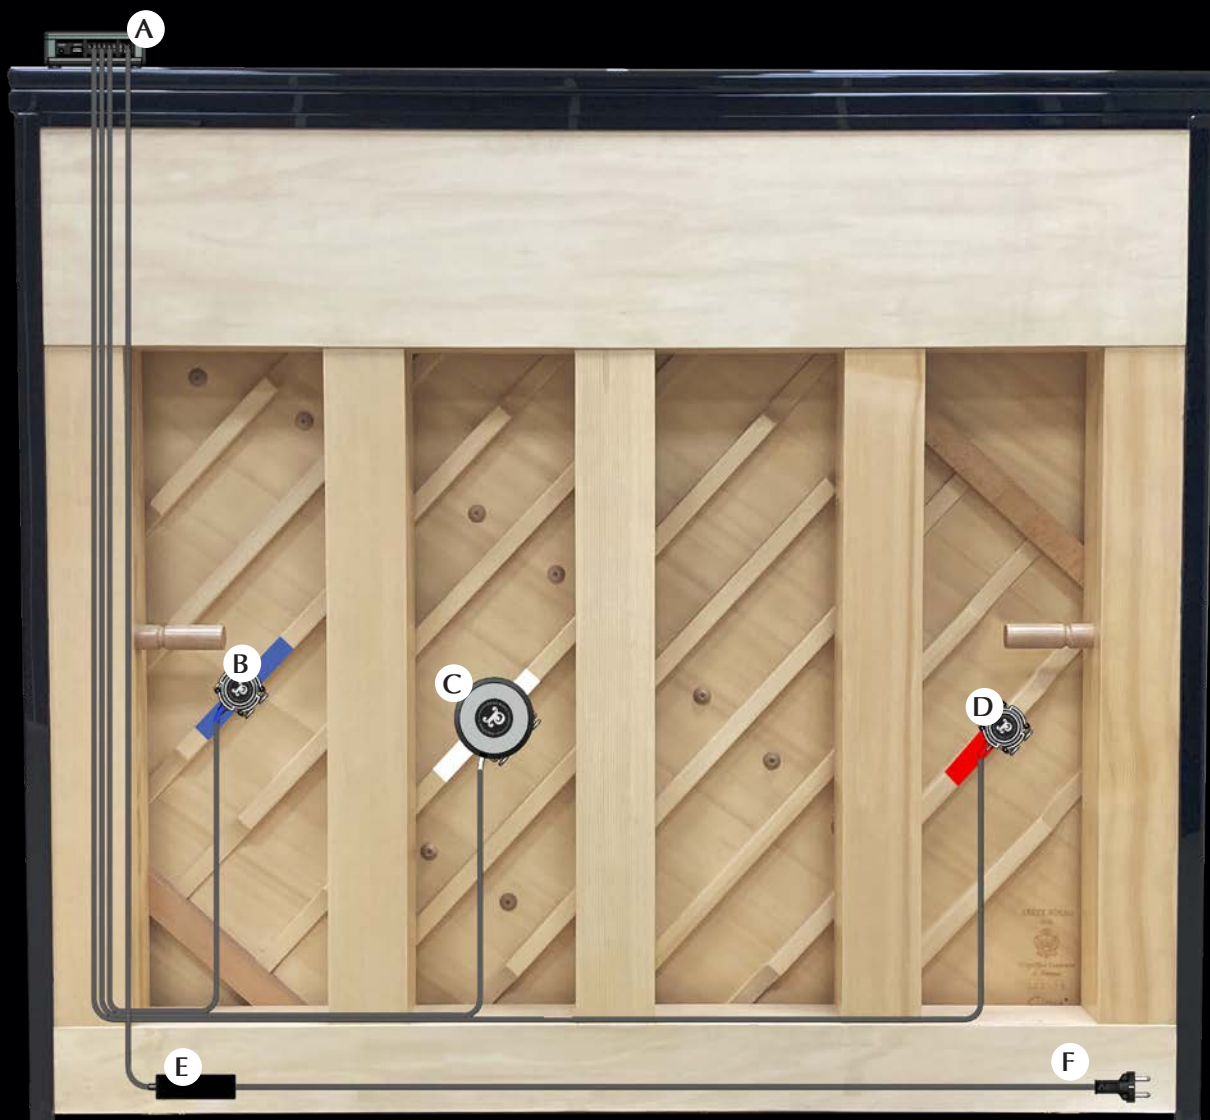

Grâce au système Magistral, la table d'harmonie du piano restitue à la perfection le son naturel et la richesse harmonique des instruments et des voix.

Le boîtier de contrôle se pose simplement sur le dessus du piano. Le système de fixation par étriers réglables permet de positionner et fixer les transducteurs sur les barres de la table d'harmonie au dos de votre piano, sans avoir besoin de faire le moindre perçage. Ces étriers de fixation sont conçus pour s'adapter à la plus grande majorité des pianos droits, neufs ou anciens, de toute marque.

Le Système Magistral contient :

A Boîtier de contrôle

Amplification 2.1 stéréo à trois voies :
1x40W (grave) + 2x20W (médium aigu)

Le potentiomètre ON/VOL vous permet d'allumer le système et de régler le volume de sortie. Grâce aux trois potentiomètres de réglage vous pourrez adapter très facilement les différentes fréquences aigues, médiums et graves à votre écoute.

Équipé d'un étrier de fixation, chacun des trois transducteurs s'adaptera parfaitement à la taille de la majorité des barres de table d'harmonie de toutes marques de piano droits. Placés parfaitement, ils vous offriront une palette sonore complète.

Votre vieux piano droit est hors d'état de jouer ? Offrez-lui une seconde vie.

Si sa table d'harmonie, elle, n'a pas subi l'outrage du temps, elle peut accueillir les transducteurs du système Magistral grâce aux étriers de fixation placés sur ses barres de table. L'installation du système complet se fait en quelques minutes, sans altérer l'instrument. Le piano de votre aïeul est ainsi transformé en une enceinte connectée, afin de diffuser votre musique préférée avec une qualité d'écoute extraordinaire.