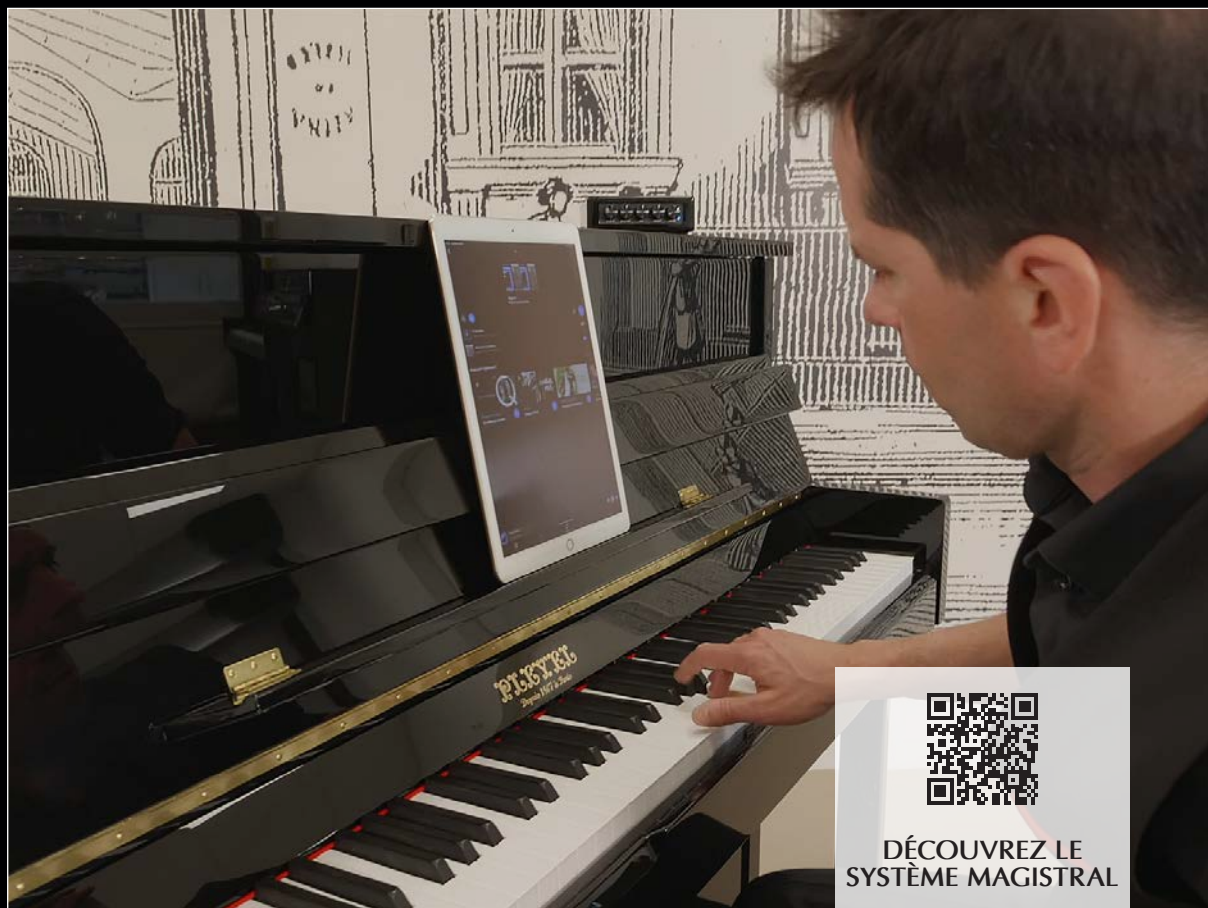

ACCOMPAGNEZ VOS ARTISTES FAVORIS en diffusant vos titres préférés

Vous pouvez jouer du piano sur vos playlists favorites, en complète immersion au sein d'un groupe de musique.