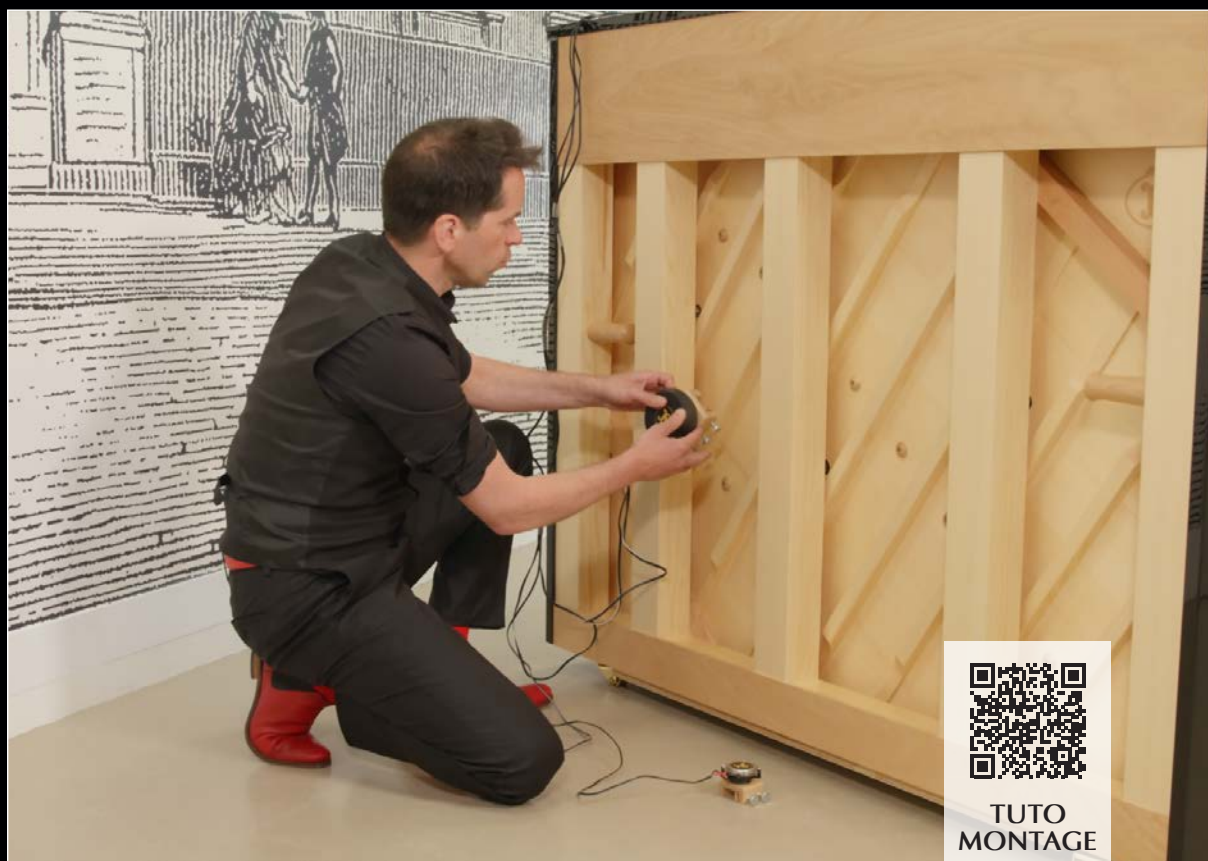

Grâce au système Magistral, la table d'harmonie du piano restitue à la perfection le son naturel et la richesse harmonique des instruments et des voix.

Le boîtier de contrôle se pose simplement sur le dessus du piano. Le système de fixation par étriers réglables permet de positionner et fixer les transducteurs sur les barres de la table d'harmonie au dos de votre piano, sans avoir besoin de faire le moindre perçage. Ces étriers de fixation sont conçus pour s'adapter à la plus grande majorité des pianos droits, neufs ou anciens, de toute marque.

Le Système Magistral contient :

A Boîtier de contrôle

Amplification 2.1 stéréo à trois voies :
1x40W (grave) + 2x20W (médium aigu)

Le potentiomètre ON/VOL vous permet d'allumer le système et de régler le volume de sortie. Grâce aux trois potentiomètres de réglage vous pourrez adapter très facilement les différentes fréquences aigues, médiums et graves à votre écoute.

Équipé d'un étrier de fixation, chacun des trois transducteurs s'adaptera parfaitement à la taille de la majorité des barres de table d'harmonie de toutes marques de piano droits. Placés parfaitement, ils vous offriront une palette sonore complète.

Votre vieux piano droit est hors d'état de jouer ? Offrez-lui une seconde vie.

Si sa table d'harmonie, elle, n'a pas subi l'outrage du temps, elle peut accueillir les transducteurs du système Magistral grâce aux étriers de fixation placés sur ses barres de table. L'installation du système complet se fait en quelques minutes, sans altérer l'instrument. Le piano de votre aïeul est ainsi transformé en une enceinte connectée, afin de diffuser votre musique préférée avec une qualité d'écoute extraordinaire.